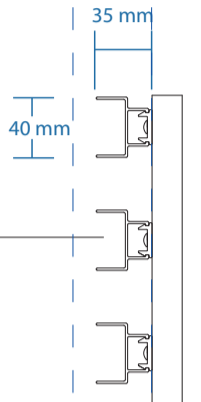

# U-säle 35 x 40mm

Pystysäleikkö, sovellusesimerkit

Kiinnitys reunaprofiiliin  
40 x 40 x 3 mm L-kulma  
Säleen maksimipituus 6m

Kiinnitys runkoputkeen  
40 x 20 mm (Vakiokoko)  
Voidaan vaihtaa myös toisenlaiseen putkeen  
Säleen maksimipituus 6m, kunhan  
runkoputkien väli ei ylitä 2m.

Det A

Suunta A

Jako x 25mm  
min. 50mm

Det A  
1:5