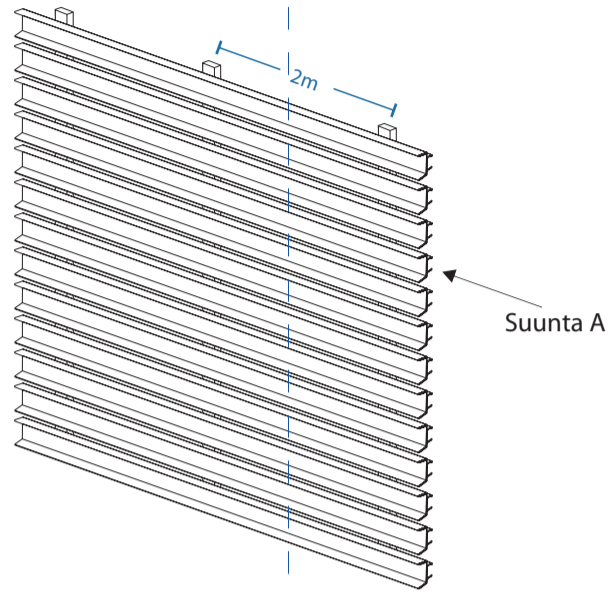

# U-säle 35 x 40mm

Pystysäleikkö, sovellusesimerkit

Kiinnitys reunaprofiiliin  
40 x 40 x 3 mm L-kulma  
Säleen maksimipituus 6m

Kiinnitys runkoputkeen  
40 x 20 mm (Vakiokoko)  
Voidaan vaihtaa myös toisenlaiseen putkeen  
Säleen maksimipituus 6m, kunhan  
runkoputkien väli ei ylitä 2m.

Det A

Suunta A

Jako x 25mm  
min. 50mm

Det A  
1:5