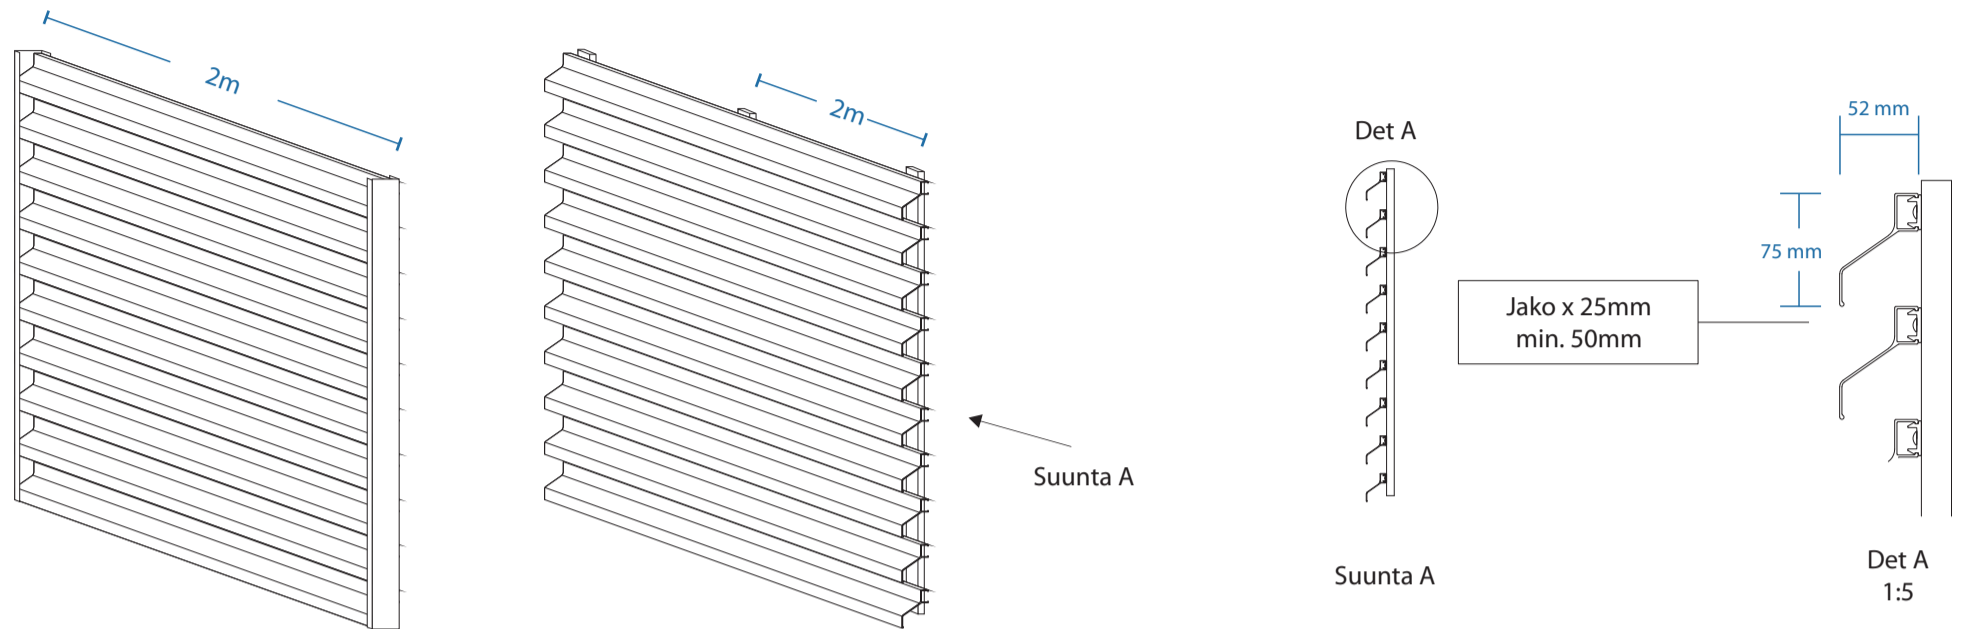

## Pystysäleikkö, sovellusesimerkit

Kiinnitys reunaprofiiliin  
41.5 x 61 x 15.15 mm  
Säleen maksimipituus 2m

Kiinnitys runkoputkeen  
40 x 20 mm (Vakiokoko)  
Voidaan vaihtaa myös toisenlaiseen putkeen  
Säleen maksimipituus 6m, kunhan  
runkoputkien väli ei ylitä 2m.

## Vaakasäleikkö, sovellusesimerkki

Kiinnitys vaakarunkoputkeen  
Putken koko 55x35mm  
Vinotuet 12mm RST-pyörötankoa  
Säleen maksimipituus 6m,  
kun tukiruncoja on maksimissaan  
2m välein.