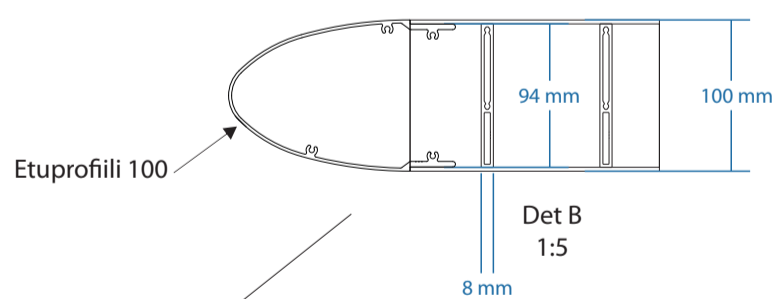

Pystysäleikkö, sovellusesimerkki

Kiinnitys reunaprofiiliin
40 x 100 x 15 mm
Säleen maksimipituus 2m
tai 3m, jos käytetään 40 x 3 mm
alumiinilattaa välitukena.

Vaakasäleikkö, sovellusesimerkki

Kiinnitys reunaprofiiliin
40 x 100 x 15 mm
Säleen maksimipituus 2m
tai 3m, jos käytetään 40 x 3 mm
alumiinilattaa välitukena.

Jako x 25mm
min. 50mm