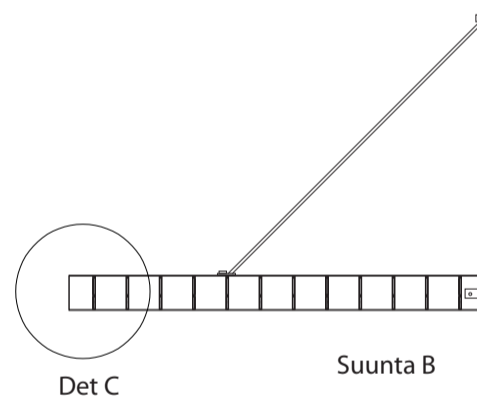

Pystysäleikkö, sovellusesimerkki

Kiinnitys reunaprofiiliin
40 x 100 x 15 mm
Säleen maksimipituus 2m
tai 3m, jos käytetään 40 x 3 mm
alumiinilattaa välitukena.

Vaakasäleikkö, sovellusesimerkki

Kiinnitys reunaprofiiliin
40 x 100 x 15 mm
Säleen maksimipituus 2m
tai 3m, jos käytetään 40 x 3 mm
alumiinilattaa välitukena.

Jako x 25mm
min. 50mm