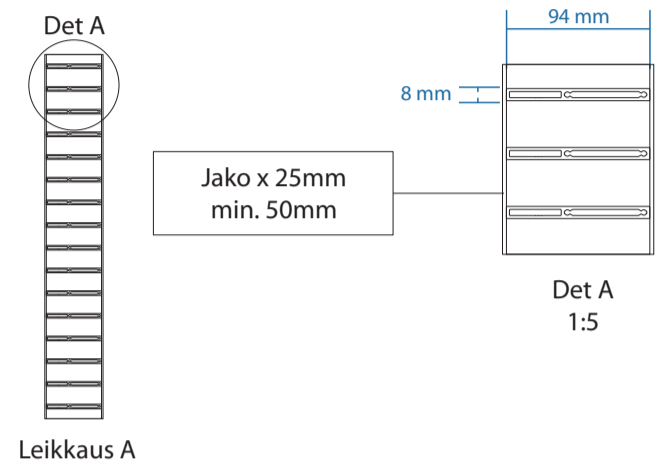

Pystysäleikkö, sovellusesimerkki

Kiinnitys reunaprofiiliin
40 x 100 x 15 mm
Säleen maksimipituus 2m
tai 3m, jos käytetään 40 x 3 mm
alumiinilattaa välitukena.

Vaakasäleikkö, sovellusesimerkki

Kiinnitys reunaprofiiliin
40 x 100 x 15 mm
Säleen maksimipituus 2m
tai 3m, jos käytetään 40 x 3 mm
alumiinilattaa välitukena.

Jako x 25mm
min. 50mm