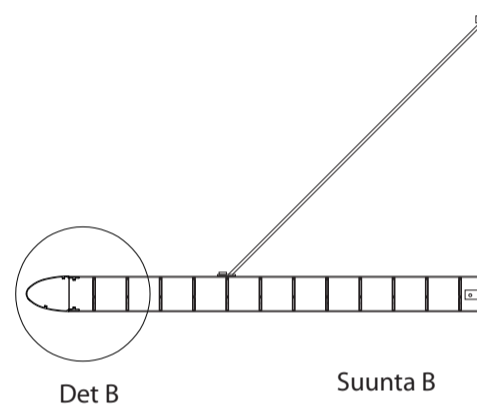

Pystysäleikkö, sovellusesimerkki

Kiinnitys reunaprofiiliin
40 x 100 x 15 mm
Säleen maksimipituus 2m
tai 3m, jos käytetään 40 x 3 mm
alumiinilattaa välitukena.

Vaakasäleikkö, sovellusesimerkki

Kiinnitys reunaprofiiliin
40 x 100 x 15 mm
Säleen maksimipituus 2m
tai 3m, jos käytetään 40 x 3 mm
alumiinilattaa välitukena.

Jako x 25mm
min. 50mm