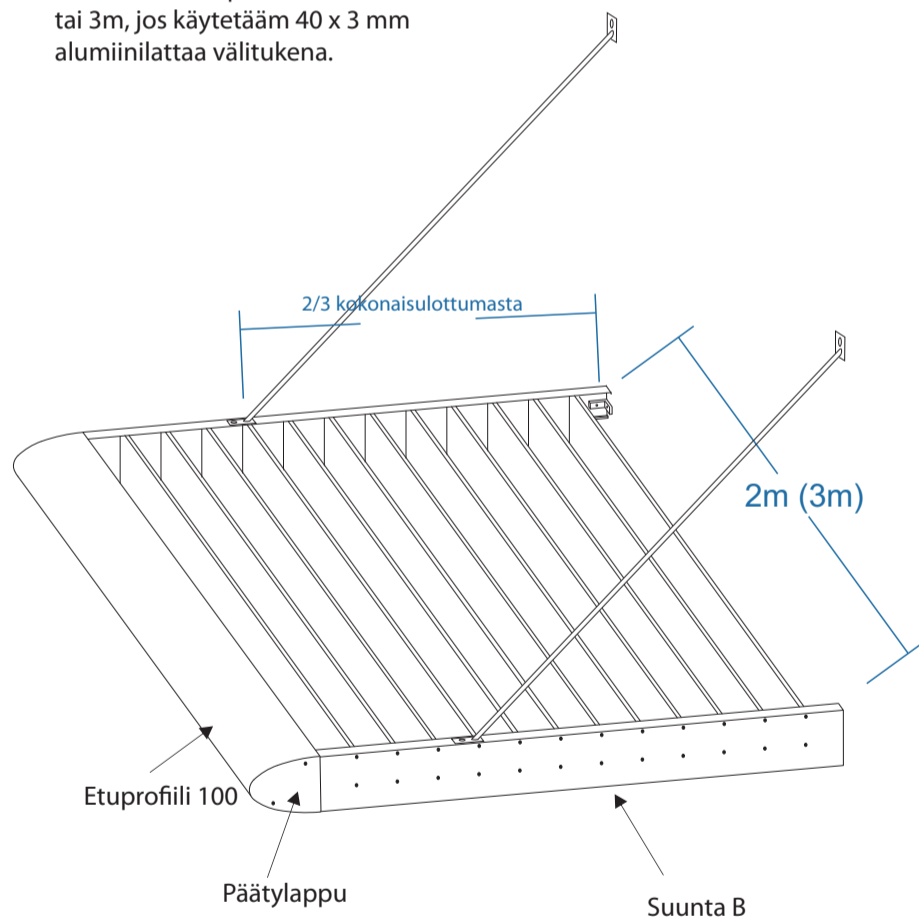

Pystysäleikkö, sovellusesimerkki

Kiinnitys reunaprofiiliin
40 x 100 x 15 mm
Säleen maksimipituus 2m
tai 3m, jos käytetään 40 x 3 mm
alumiinilattaa välitukena.

Vaakasäleikkö, sovellusesimerkki

Kiinnitys reunaprofiiliin
40 x 100 x 15 mm
Säleen maksimipituus 2m
tai 3m, jos käytetään 40 x 3 mm
alumiinilattaa välitukena.

Jako x 25mm
min. 50mm