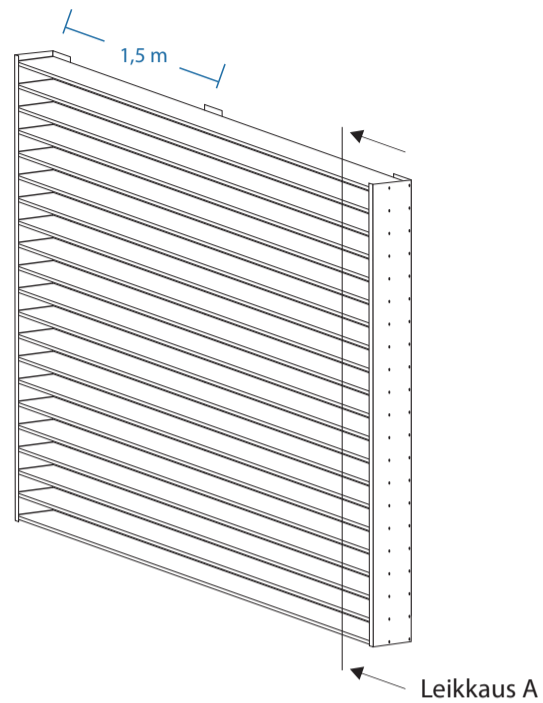

Pystysäleikkö, sovellusesimerkki

Kiinnitys reunaprofiiliin
40 x 100 x 15 mm
Säleen maksimipituus 2m
tai 3m, jos käytetään 40 x 3 mm
alumiinilattaa välitukena.

Vaakasäleikkö, sovellusesimerkki

Kiinnitys reunaprofiiliin
40 x 100 x 15 mm
Säleen maksimipituus 2m
tai 3m, jos käytetään 40 x 3 mm
alumiinilattaa välitukena.

Jako x 25mm
min. 50mm