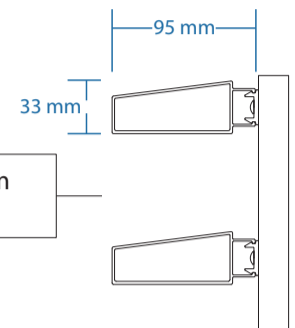

Pystysäleikkö, sovellusesimerkki

Kiinnitys runkoputkeen  
40 x 20 mm (Vakiokoko.  
Voidaan vaihtaa myös toisenlaiseen putkeen)  
Säleen maksimipituus 6m, kunhan  
runkoputkien väli ei ylitä 2m.

Det A

Leikkaus A