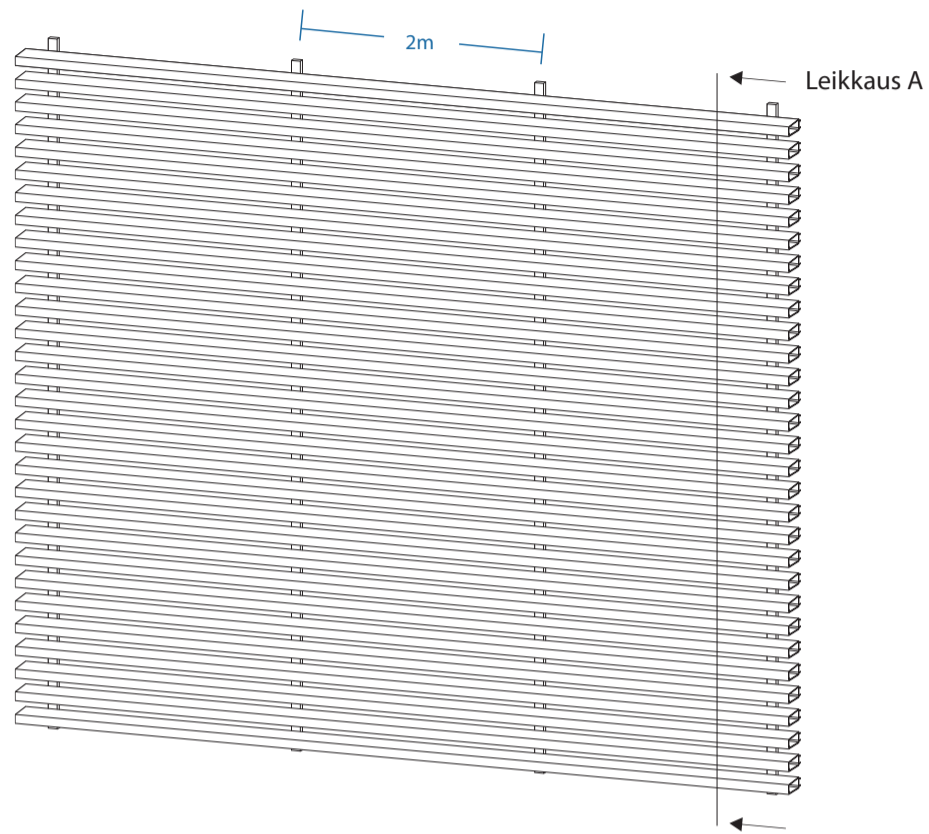

Pystysäleikkö, sovellusesimerkki

Kiinnitys runkoputkeen  
40 x 20 mm (Vakiokoko.  
Voidaan vaihtaa myös toisenlaiseen putkeen)  
Säleen maksimipituus 6m, kunhan  
runkoputkien väli ei ylitä 2m.

Det A

Leikkaus A